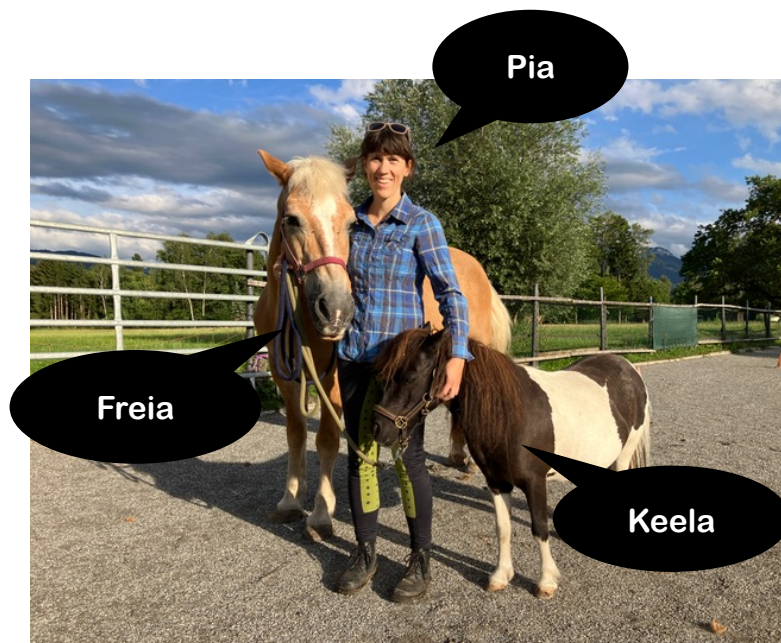

# Zwerglereiten

Beim Zwerglereiten dürfen Kinder, die noch zu klein fürs normale Reiten sind, in Begleitung einer Vertrauensperson erste Pferdeluft schnuppern.

Was erwartet dich? Du buchst einen Termin à 15 Minuten - in dieser Zeit sind ein Pony und die Pädagogin nur für dich und dein Kind da. Streicheln, Kuscheln, Putzen, Draufsitzen, Reiten, evtl. sogar schon ein kleines Spiel beim Reiten, ...

Das Zwerglereiten ermöglicht einen ersten zwanglosen Zugang zu Ponys nach dem Interesse der Kinder. Es kann für die Entwicklung des Kindes genauso wertvoll sein, das Pony nur zu streicheln - ohne überhaupt zu reiten. Manche Kinder haben auf Wunsch das Pony ganz alleine über den Reitplatz geführt, eine enorme Leistung für diese Altersstufe.

Wir haben Ponys für jedes Alter und für die kleinen Anfänger kommen nur unsere bravsten Ponys mit viel Routine zum Einsatz. Beim Führen des Ponys geht die Pädagogin immer direkt neben dem Kind mit und sichert das Kind zusätzlich professionell, bis es selbst das Gleichgewicht halten kann.